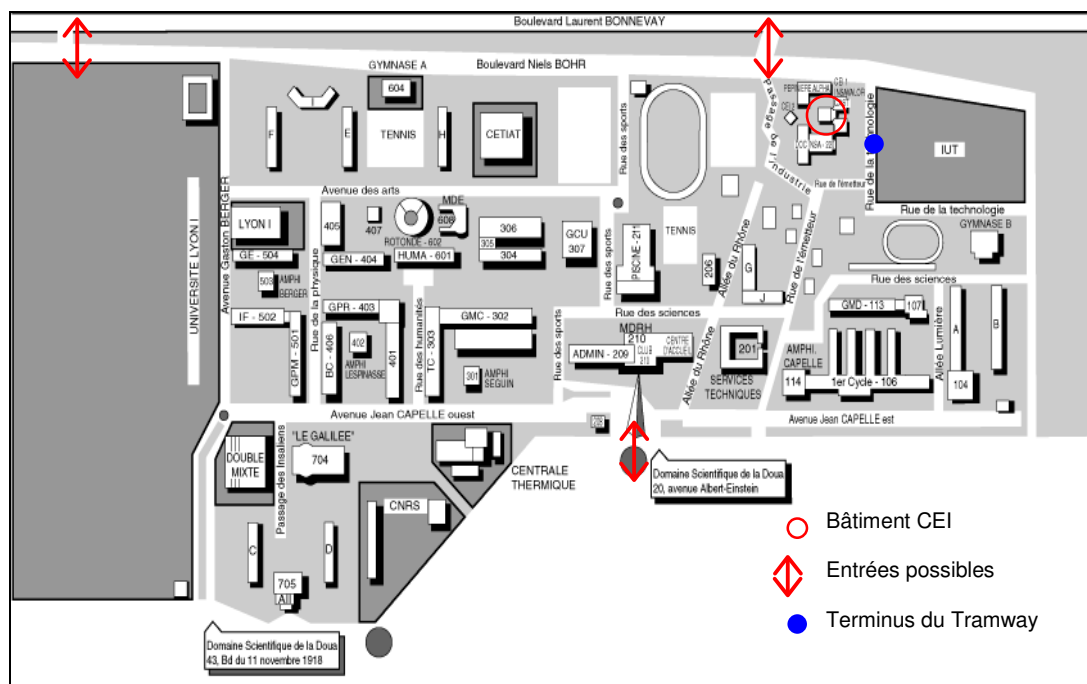

- Depuis la gare Lyon Part-Dieu :
prendre le tramway T1 direction IUT-Feysine jusqu'au terminus (arrêt IUT-Feysine)
- Depuis la gare Lyon Perrache :
prendre le métro A direction Charpennes (arrêt Charpennes) puis le tramway T1 direction IUT-Feysine jusqu'au terminus (arrêt IUT-Feysine)

En voiture

- Par la rocade Est :
prendre la sortie 1 B, puis Croix-Luizet, puis suivre 'La Doua', puis 'Domaine Scientifique de La Doua'
- Par le boulevard Laurent Bonnevey :
prendre la sortie 6, Porte de la Doua, puis direction 'Domaine Scientifique de La Doua'

Arrivez sur le domaine scientifique de la Doua, accédez à nos locaux avec le plan du campus.

En Velo'V

- Station n° 10-002 (Entrée INSA avenue Albert Einstein)

Bâtiment CEI

- Bâtiment CEI
- ◄ Entrées possibles
- Terminus du Tramway